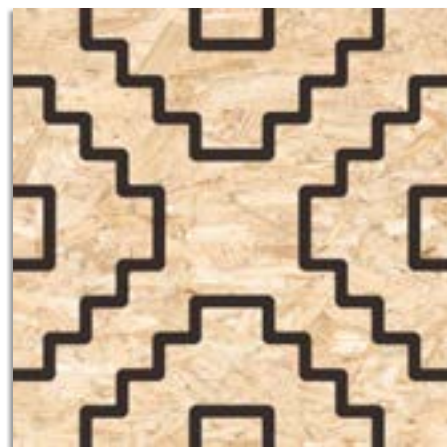

Strand

Porcelánico Porcelain Tile
59,3x59,3 cm. 23.3x23.3 inches
Bla / ISO 13006 - G

Seriaki-R Natural Blanco
G.195

Seriaki-R Natural Rojo
G.183

Seriaki-R Natural Verde
G.183

Seriaki-R Natural Amarillo
G.183