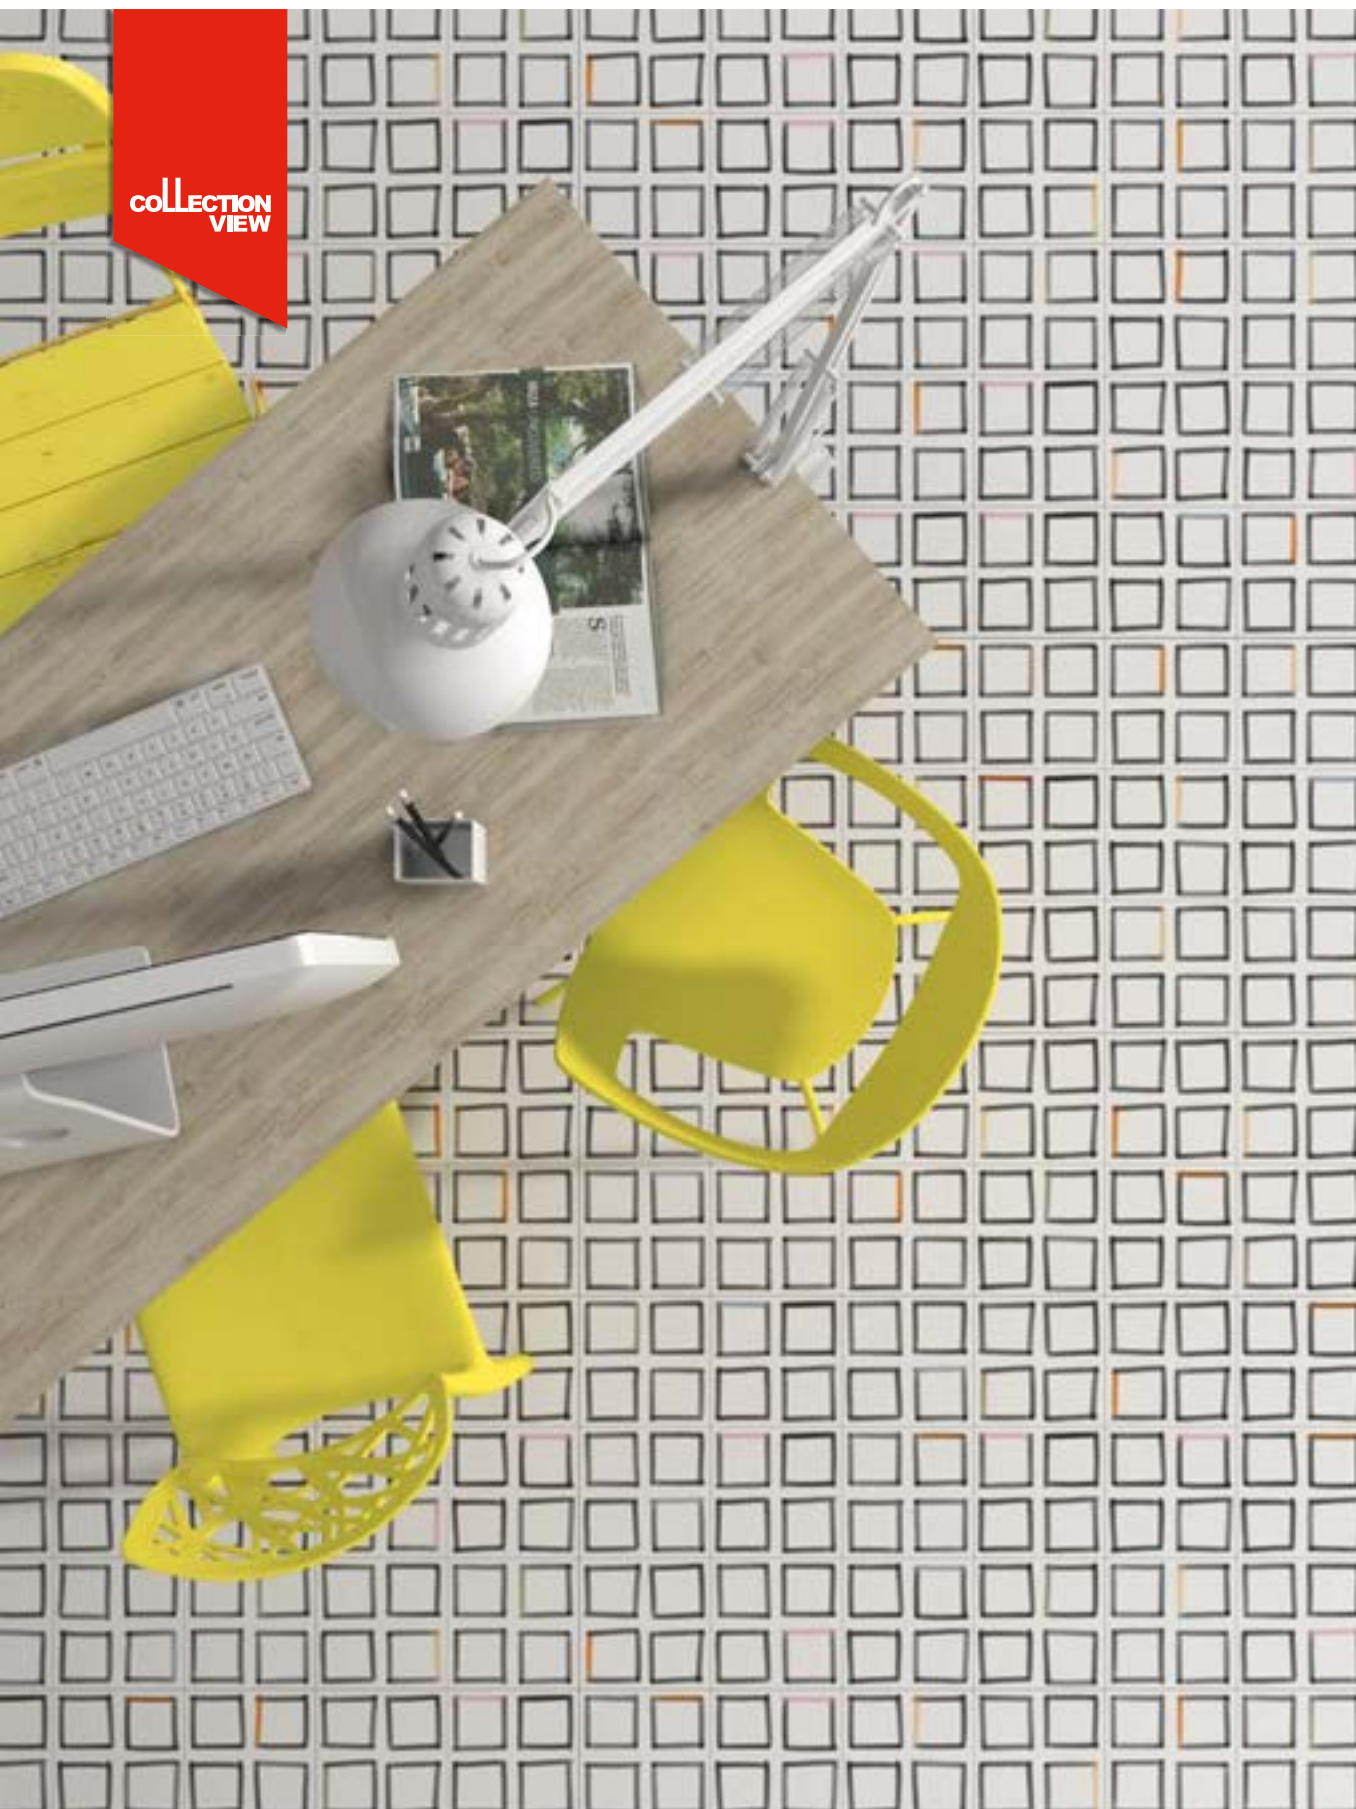

Maori

Porcelánico
Porcelain Tile

20x20 cm. 7.9x7.9 inches

Goroka Grafito / Etnia Blanco - 20x20 cm.

COLLECTION
VIEW

Hamar · 20x20 cm.

COLLECTION
VIEW

Ladakhi Cielo - 20x20 cm.