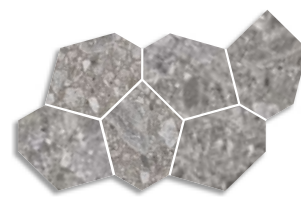

Mosaico Aymaras
Cemento 39,5x24,2 aprox.
G.77
Mosaico Aymaras-SPR
Cemento 39,5x24,2 aprox.
G.77