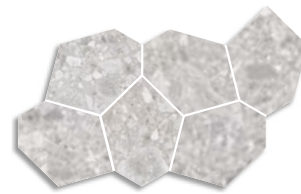

Mosaico Aymaras Gris
39,5x24,2 aprox.
G.77
Mosaico Aymaras-SPR
Gris 39,5x24,2 aprox.
G.77