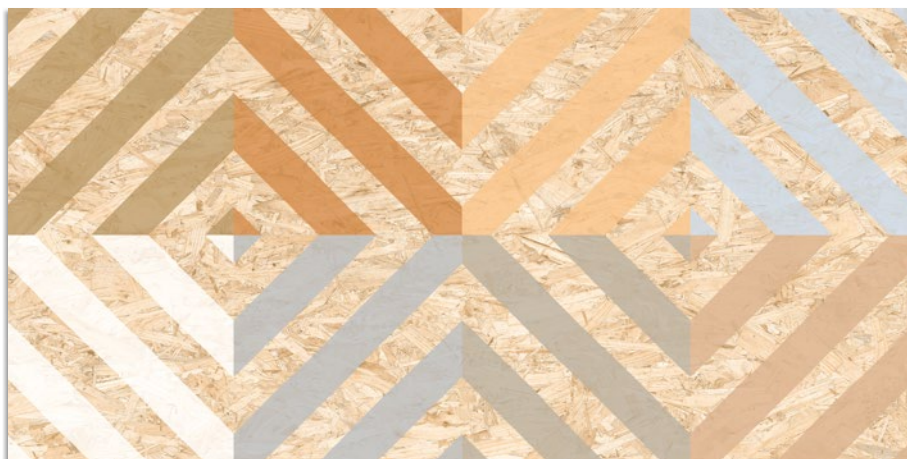

(2) **Cornish-R Natural Multicolor**
G.159

(2) Este modelo esta compuesto por un solo diseño con variantes de color para combinar de modo alterno, se sirven en la misma caja.
This model have only one design with many colours that are combined alternately, coming in the same box.